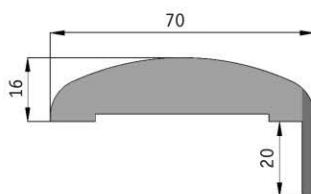

РАЗМЕРЫ

Дверное полотно с фальцем (притвором).

Ширина полотна L, мм	Световой проем L1, мм	Размер короба по раб. части L2, мм	Размер по коробу L3, мм	Рекомендуемая ШИРИНА ПРОЕМА L4, мм
636	602	622	682	700 - 710
736	702	722	782	800 - 810
836	802	822	882	900 - 910
936	902	922	982	1000 - 1010
636 + 636	1232	1252	1312	1330 - 1340
736 + 736	1432	1452	1512	1530 - 1540

Высота полотна H, мм	Световой проем H1, мм	Размер короба по раб. части H2, мм	Размер по коробу H3, мм	Рекомендуемая ВЫСОТА ПРОЕМА H4, мм
2010	2003	2013	2043	2055 - 2060
2110	2103	2113	2143	2155 - 2160
2310	2303	2313	2343	2355 - 2360

ДВЕРНАЯ КОРОБКА

ПРЯМАЯ

НАЛИЧНИК

РАДИУСНЫЙ ТЕЛЕСКОПИЧЕСКИЙ
L 2250 мм

ДОБОРНЫЙ ЭЛЕМЕНТ

L 2150 мм

РАЗРЕЗ ПОЛОТНА

СХЕМА СБОРКИ ДВЕРНОЙ КОРОБКИ, НАЛИЧНИКОВ