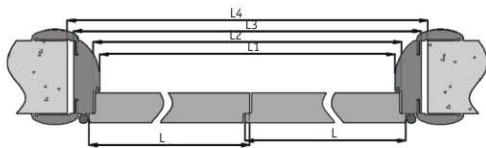

РАЗМЕРЫ

Дверное полотно с фальцем (притвором).

Ширина полотна L, мм	Световой проем L1, мм	Размер короба по раб. части L2, мм	Размер по коробу L3, мм	Рекомендуемая ШИРИНА ПРОЕМА L4, мм
636	602	622	682	700 - 710
736	702	722	782	800 - 810
836	802	822	882	900 - 910
936	902	922	982	1000 - 1010
636 + 636	1232	1252	1312	1330 - 1340
736 + 736	1432	1452	1512	1530 - 1540