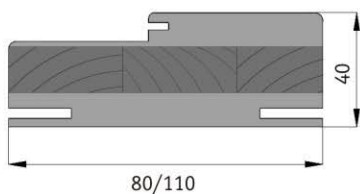

РАЗМЕРЫ

Дверное полотно с фальцем (притвором).

Ширина полотна L, мм	Световой проем L1, мм	Размер короба по раб. части L2, мм	Размер по коробу L3, мм	Рекомендуемая ШИРИНА ПРОЕМА L4, мм
636	602	622	682	700 - 710
736	702	722	782	800 - 810
836	802	822	882	900 - 910
936	902	922	982	1000 - 1010
636 + 636	1232	1252	1312	1330 - 1340
736 + 736	1432	1452	1512	1530 - 1540

Высота полотна H, мм	Световой проем H1, мм	Размер короба по раб. части H2, мм	Размер по коробу H3, мм	Рекомендуемая ВЫСОТА ПРОЕМА H4, мм
2010	2003	2013	2043	2055 - 2060
2110	2103	2113	2143	2155 - 2160
2310	2303	2313	2343	2355 - 2360

ДВЕРНАЯ КОРОБКА

ПРЯМАЯ

НАЛИЧНИК

РАДИУСНЫЙ ТЕЛЕСКОПИЧЕСКИЙ
L 2250 мм

ДОБОРНЫЙ ЭЛЕМЕНТ

L 2150 мм

РАЗРЕЗ ПОЛОТНА

СХЕМА СБОРКИ ДВЕРНОЙ КОРОБКИ, НАЛИЧНИКОВ