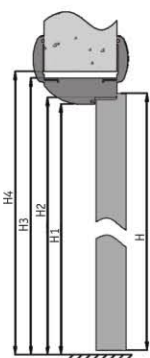

MARIO RIOLI

119421, г. Москва, Ленинский пр-кт, д. 99.Тел.: +7 (495) 617-1334, факс: +7 (495) 617-1337. www.mariorioli.ru

ТЕХНИЧЕСКИЕ ХАРАКТЕРИСТИКИ SALUTO 204Lf CPL

МОДЕЛЬ	ДВЕРНОЕ ПОЛОТНО	КРОМКА	ПРЕДУСТАНОВЛЕННАЯ ФУРНИТУРА	КОРОБКА	НАЛИЧНИКИ	ЛАМИНАТИН
	<ul style="list-style-type: none"> ▣ ПРАВОЕ ▣ ЛЕВОЕ 	С ФАЛЬЦЕМ (ПРИТВОРОМ)	ПЕТЛИ, ЗАМОК, ОТВЕТНАЯ ПЛАНКА ДЛЯ ЗАМКА	ПРЯМАЯ	РАДИУСНЫЕ	<ul style="list-style-type: none"> ▣ ЗИМНЯЯ ВИШНЯ ▣ АНЕГРИ ▣ ОРЕХ ▣ ВЕНГЕ

РАЗМЕРЫ

Дверное полотно с фальцем (притвором).

Ширина полотна L, мм	Световой проем L1, мм	Размер короба по раб. части L2, мм	Размер по коробу L3, мм	Рекомендуемая ШИРИНА ПРОЕМА L4, мм
636	602	622	682	700 - 710
736	702	722	782	800 - 810
836	802	822	882	900 - 910
936	902	922	982	1000 - 1010
636 + 636	1232	1252	1312	1330 - 1340
736 + 736	1432	1452	1512	1530 - 1540

Высота полотна H, мм	Световой проем H1, мм	Размер короба по раб. части H2, мм	Размер по коробу H3, мм	Рекомендуемая ВЫСОТА ПРОЕМА H4, мм
2010	2003	2013	2043	2055 - 2060
2110	2103	2113	2143	2155 - 2160
2310	2303	2313	2343	2355 - 2360

ДВЕРНАЯ КОРОБКА

ПРЯМАЯ

НАЛИЧНИК

РАДИУСНЫЙ ТЕЛЕСКОПИЧЕСКИЙ
L 2250 мм

ДОБОРНЫЙ ЭЛЕМЕНТ

L 2150 мм

РАЗРЕЗ ПОЛОТНА

СХЕМА СБОРКИ ДВЕРНОЙ КОРОБКИ, НАЛИЧНИКОВ