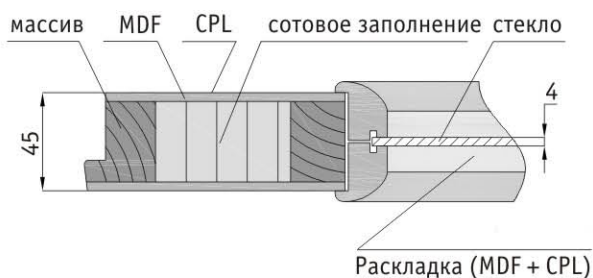

Высота полотна H, мм	Световой проем H1, мм	Размер короба по раб. части H2, мм	Размер по коробу H3, мм	Рекомендуемая ВЫСОТА ПРОЕМА H4, мм
2010	2003	2013	2043	2055 - 2060
2110	2103	2113	2143	2155 - 2160
2310	2303	2313	2343	2355 - 2360

ДВЕРНАЯ КОРОБКА

ПРЯМАЯ

НАЛИЧНИК

РАДИУСНЫЙ ТЕЛЕСКОПИЧЕСКИЙ
L 2250 мм

ДОБОРНЫЙ ЭЛЕМЕНТ

L 2150 мм

РАЗРЕЗ ПОЛОТНА

СХЕМА СБОРКИ ДВЕРНОЙ КОРОБКИ, НАЛИЧНИКОВ