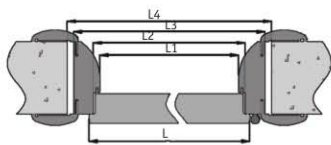

РАЗМЕРЫ

Дверное полотно с фальцем (притвором).

Ширина полотна L, мм	Световой проем L1, мм	Размер короба по раб. части L2, мм	Размер по коробу L3, мм	Рекомендуемая ШИРИНА ПРОЕМА L4, мм
636	602	622	682	700 - 710
736	702	722	782	800 - 810
836	802	822	882	900 - 910
936	902	922	982	1000 - 1010
636 + 636	1232	1252	1312	1330 - 1340
736 + 736	1432	1452	1512	1530 - 1540

Высота полотна H, мм	Световой проем H1, мм	Размер короба по раб. части H2, мм	Размер по коробу H3, мм	Рекомендуемая ВЫСОТА ПРОЕМА H4, мм
2010	2003	2013	2043	2055 - 2060
2110	2103	2113	2143	2155 - 2160
2310	2303	2313	2343	2355 - 2360