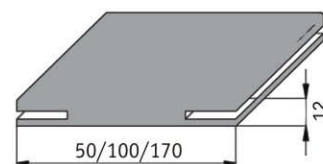

ДВЕРНАЯ КОРОБКА

ПРЯМАЯ

НАЛИЧНИК

РАДИУСНЫЙ ТЕЛЕСКОПИЧЕСКИЙ
L 2250 мм

ДОБОРНЫЙ ЭЛЕМЕНТ

L 2150 мм

РАЗРЕЗ ПОЛОТНА

СХЕМА СБОРКИ ДВЕРНОЙ КОРОБКИ, НАЛИЧНИКОВ